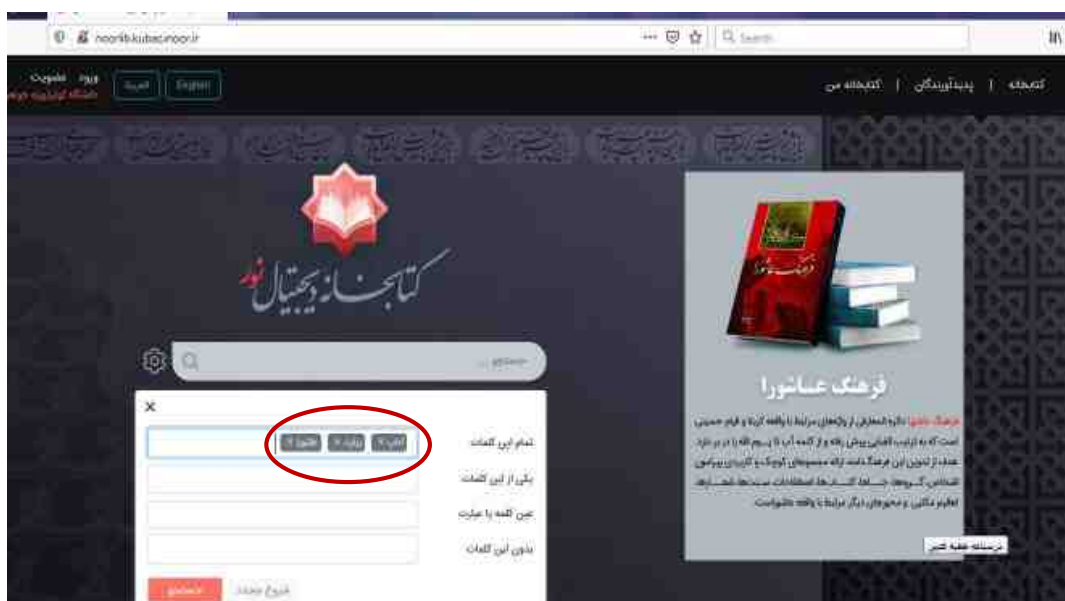

✓ جستجوی درون متنی با عنوان آداب زیارت عاشورا انجام می دهیم.